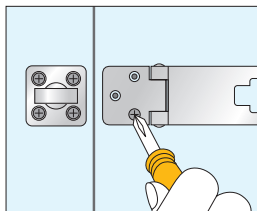

■取付け例 ●取付け手順はストロング掛金と同じです。