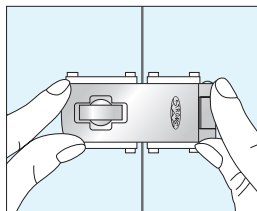

■取付け例 ●取付け手順はストロング掛金と同じです。