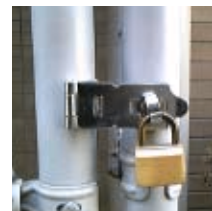

ストロング ストップ 掛金

ストロング

S T R O N G

S T O P
K A K E
G A N E

掛金の命は丸かんです。頑丈なのはいうまでもなく、90°毎にストップし、確実に掛け外しできる優れモノです。高級ステンレス製に美的センスを加えた、さびにくい掛金です。

[特長]

- ●丸かんが90°毎にストップして確実に掛け外しできます。
- ●美しくさびにくい高級ステンレス製(SUS-304)です。

[用途]

- ●ドアや戸の内締り金具として最適です。
- ●南京錠を付けることにより、いたずら行為の抑止にもつながります。
- ●物入れ、ペット小屋・道具箱等の扉やふた部分の止め金具に最適です。

90°毎に止まるストップ機構!

■取付け例 ●取付け手順はストロング掛金と同じです。

■使用例

■ストロング ストップ掛金

(単位 ㎜)

品 種	呼称 型番サイズ	寸法(mm)											丸かん 内径	P1φ 穴数	P2φ 穴数	木ネジ付 (ヘッター付投入) 1箱入数	ST CODE
		A	A'	B	C	D	E	F	G	H	I	t					
ステンレス製 (SUS-304) 研磨仕上	EX-55mm	55	58.5	18	23	38	23	23	7.5	18	17	1.5	6.5	4.5/2	4.5/4	10個	NS-EX-SU-00-55
	EX-70mm	70	73.0	26	28	48	28	28	8.0	22	20	1.5	8.0	5.0/3	5.0/4	10個	NS-EX-SU-00-70
	EX-75mm	75	80.0	25	37	48	37	32	9.5	25	23	2.0	10.0	5.8/2	5.8/4	5個	NS-EX-SU-00-75
	EX-85mm	85	90.0	30	37	58	37	32	9.5	25	23	2.0	10.0	5.8/3	5.8/4	5個	NS-EX-SU-00-85
ステンレス製 (SUS-304) ゴールド仕上	EG-55mm	55	58.5	18	23	38	23	23	7.5	18	17	1.5	6.5	4.5/2	4.5/4	10個	NS-EG-SU-GO-55
	EG-70mm	70	73.0	26	28	48	28	28	8.0	22	20	1.5	8.0	5.0/3	5.0/4	10個	NS-EG-SU-GO-70
	EG-75mm	75	80.0	25	37	48	37	32	9.5	25	23	2.0	10.0	5.8/2	5.8/4	5個	NS-EG-SU-GO-75
	EG-85mm	85	90.0	30	37	58	37	32	9.5	25	23	2.0	10.0	5.8/3	5.8/4	5個	NS-EG-SU-GO-85

●取付木ネジ穴無し、木ネジ無し等の特殊仕様品も承ります。●その他、詳細のご希望やご不明点がありましたら何なりとお問合せください。

※上記商品写真は原寸ではありません。※上記寸法は若干の公差が生じます。

※注：取付下地、取付方法により、強度が変わる場合がありますのでご注意ください。