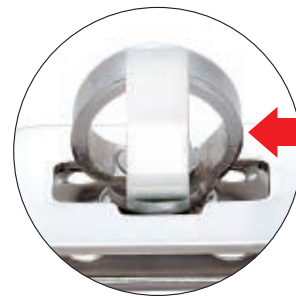

# ストロング ストップ 掛金

ストロング

S T R O N G

S T O P  
K A K E  
G A N E

掛金の命は丸かんです。頑丈なのはいうまでもなく、90°毎にストップし、確実に掛け外しできる優れモノです。高級ステンレス製に美的センスを加えた、さびにくい掛金です。

### [特長]

- 丸かんが90°毎にストップして確実に掛け外しできます。
- 美しくさびにくい高級ステンレス製(SUS-304)です。

### [用途]

- ドアや戸の内締り金具として最適です。
- 南京錠を付けることにより、いたずら行為の抑止にもつながります。
- 物入れ、ペット小屋・道具箱等の扉やふた部分の止め金具に最適です。

90°毎に止まるストップ機構!

EX-70mm ステンレス製

EG-70mm ステンレス製・ゴールド