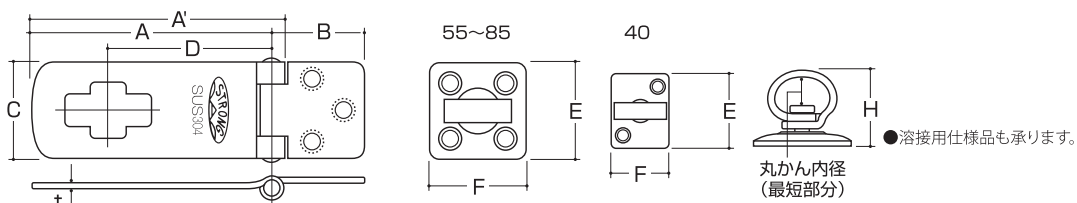

STRONG COLOR KAKEGANE ストロングカラー掛金

焼付塗装仕上げ、メッキ仕上げでカラーバリエーション豊富に揃えました。
取付け箇所に合わせてカラーセレクト頂けます。

〈 ステンレス製 〉

■NF-FB-SU-BR

■NF-FG-SU-GO

■NF-FS-SU-SI

材質/カラー	ST CODE	寸法 (mm)										丸かん内径 (mm)	入数 (個) 箱
		A	A'	B	C	D	E	F	H	t			
ステンレス製 (SUS-304) 焼付塗装仕上 (BR) ブロンズ (GO) ゴールド (SI) シルバー	NF-FB-SU-BR- NF-FG-SU-GO- NF-FS-SU-SI-	40	40	43.0	13	22	24	22	17	16	1.2	6.5	10
		55	55	58.5	18	23	38	23	23	18	1.5	7.5	10
		70	70	73.5	26	28	48	28	28	22	1.5	9.0	10
		75	75	80.0	25	37	48	37	32	25	2.0	11.5	5
		85	85	90.0	30	37	58	37	32	25	2.0	11.5	5

■NF-FC-SU-AC

■NF-FC-SU-C

材質/カラー	ST CODE	寸法 (mm)										丸かん内径 (mm)	入数 (個) 箱
		A	A'	B	C	D	E	F	H	t			
ステンレス製 (SUS-304) メッキ仕上 (AC) アンティーク銅 (C) 光沢銅	NF-FC-SU-AC- NF-FC-SU-C-	55	55	58.5	18	23	38	23	23	18	1.5	7.5	10
		70	70	73.5	26	28	48	28	28	22	1.5	9.0	10