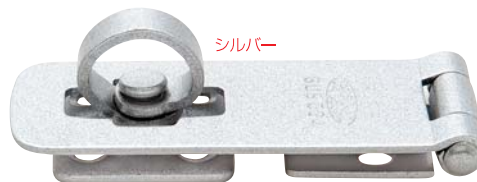

STRONG COLOR KAKEGANE ストロングカラー掛金

焼付塗装仕上げ、メッキ仕上げでカラーバリエーション豊富に揃えました。
取付け箇所に合わせてカラーセレクト頂けます。

〈 ステンレス製 〉

■NF-FB-SU-BR

■NF-FG-SU-GO

■NF-FS-SU-SI

材質/カラー	ST CODE	寸法 (mm)										丸かん内径 (mm)	入数 (個) 箱
		A	A'	B	C	D	E	F	H	t			
ステンレス製 (SUS-304) 焼付塗装仕上 (BR) ブロンズ (GO) ゴールド (SI) シルバー	NF-FB-SU-BR- NF-FG-SU-GO- NF-FS-SU-SI-	40	40	43.0	13	22	24	22	17	16	1.2	6.5	10
		55	55	58.5	18	23	38	23	23	18	1.5	7.5	10
		70	70	73.5	26	28	48	28	28	22	1.5	9.0	10
		75	75	80.0	25	37	48	37	32	25	2.0	11.5	5
		85	85	90.0	30	37	58	37	32	25	2.0	11.5	5

■NF-FC-SU-AC

■NF-FC-SU-C

材質/カラー	ST CODE	寸法 (mm)										丸かん内径 (mm)	入数 (個) 箱
		A	A'	B	C	D	E	F	H	t			
ステンレス製 (SUS-304) メッキ仕上 (AC) アンティーク銅 (C) 光沢銅	NF-FC-SU-AC- NF-FC-SU-C-	55	55	58.5	18	23	38	23	23	18	1.5	7.5	10
		70	70	73.5	26	28	48	28	28	22	1.5	9.0	10