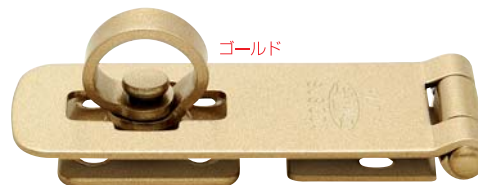

STRONG COLOR KAKEGANE ストロングカラー掛金

焼付塗装仕上げ、メッキ仕上げでカラーバリエーション豊富に揃えました。
取付け箇所に合わせてカラーセレクト頂けます。

〈 ステンレス製 〉

■NF-FB-SU-BR

■NF-FG-SU-GO

■NF-FS-SU-SI

材質/カラー	ST CODE	寸法 (mm)										丸かん内径 (mm)	入数 (個) 箱
		A	A'	B	C	D	E	F	H	t			
ステンレス製 (SUS-304) 焼付塗装仕上 (BR) ブロンズ (GO) ゴールド (SI) シルバー	NF-FB-SU-BR- NF-FG-SU-GO- NF-FS-SU-SI-	40	40	43.0	13	22	24	22	17	16	1.2	6.5	10
		55	55	58.5	18	23	38	23	23	18	1.5	7.5	10
		70	70	73.5	26	28	48	28	28	22	1.5	9.0	10
		75	75	80.0	25	37	48	37	32	25	2.0	11.5	5
		85	85	90.0	30	37	58	37	32	25	2.0	11.5	5

■NF-FC-SU-AC

■NF-FC-SU-C

材質/カラー	ST CODE	寸法 (mm)										丸かん内径 (mm)	入数 (個) 箱
		A	A'	B	C	D	E	F	H	t			
ステンレス製 (SUS-304) メッキ仕上 (AC) アンティーク銅 (C) 光沢銅	NF-FC-SU-AC- NF-FC-SU-C-	55	55	58.5	18	23	38	23	23	18	1.5	7.5	10
		70	70	73.5	26	28	48	28	28	22	1.5	9.0	10